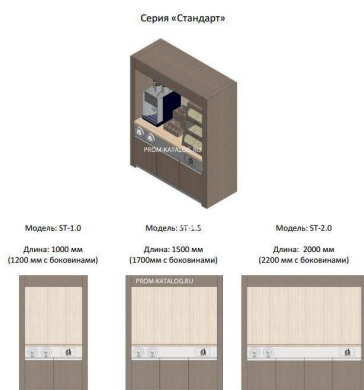

Описание товара Кофе модуль АЗС-торговые решения серия Стандарт ST-1.5

Характеристики

Тип двери	Глухая дверь
Количество отделений	3
Материал корпуса	ЛДСП
Количество дверей	3 шт
Высота, мм	2100 мм
Длина, мм	1700 мм
Ширина, мм	700 мм