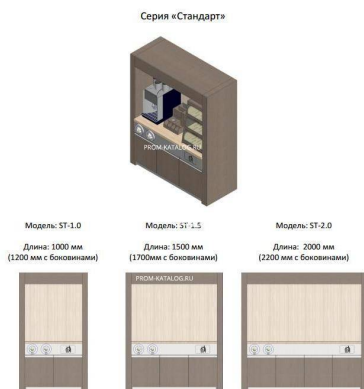

Коммерческое предложение от 06.04.2025

Наименование товара: Кофе модуль АЗС-торговые решения серия Стандарт ST-2.0

Ссылка на товар: <https://prom-katalog.ru/catalog/barnye-moduli/kofe-modul-azs-torgovye-resheniya-seriya-standart-st-2-0>

Характеристики

Тип двери	Глухая дверь
Количество отделений	4
Материал корпуса	ЛДСП
Количество дверей	4 шт
Высота, мм	2100 мм
Длина, мм	2200 мм
Ширина, мм	700 мм

Информация носит справочный характер и не является публичной офертой, определяемой ст. 437 ГК РФ. Убедительная просьба уточнять цены и наличие по телефону у вашего менеджера.