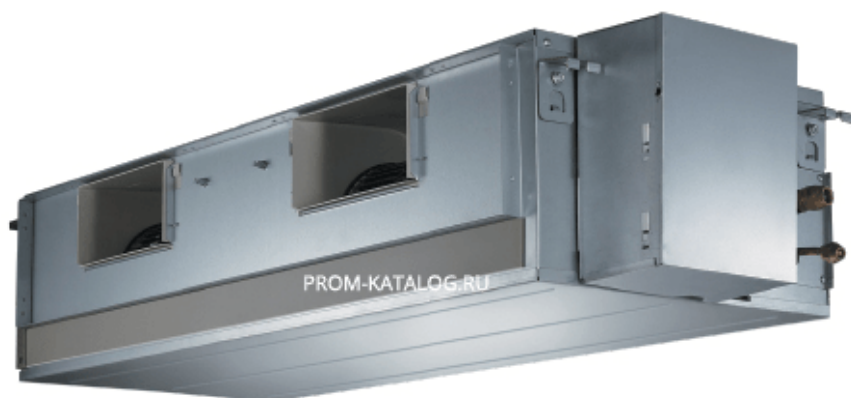

# Описание товара Канальная сплит система Midea

## MHG-60HWN1-R / MOUA-60HN1-R

### Описание

Канальная сплит система Midea MHG-60HWN1-R / MOUA-60HN1-R – это современное оборудование промышленного типа, которое идеально подходит для установки за подвесной потолок благодаря узкой конструкции корпуса. Рассматриваемое изделие изготовлено с применением современных технологий, благодаря чему удалось достичь максимальных показателей производительности при скромном расходе электрической энергии.

### Характеристики

Тип внутреннего блока

Канальный

Модель кондиционера

60 (до 170 м.кв)

Режим работы	Охлаждение и обогрев
Максимальная длина трассы	50 м
Мощность охлаждения	16410 Вт
Мощность обогрева	18710 Вт
Страна производителя	Япония
Потребляемая мощность (охлаждение)	6500 Вт
Потребляемая мощность (обогрев)	5300 Вт
Гарантийный срок	3 года
Wi-fi Пульт дистанционного управления	Да
Уровень шума (внутренний блок), Дб	50
Электропитание	380-420/3/50
Коэффициент эффективности EER	2.53
Диапазон температур наружного воздуха (охлаждение), °С	18 — 43
Диапазон температур наружного воздуха (обогрев), °С	-7 — 24
Диаметр жидкой магистрали, мм	12.7
Диаметр газовой магистрали, мм	19.05
Габаритный размер (внутреннего блока)	1200x380x 625x мм
Габаритный размер (внешнего блока)	900x1167x 340x мм
Вес (внешний блок)	98 кг
Вес (внутренний блок)	45.9 кг
Цвет	белый
Инвертор	Нет
Страна сборки	Китай