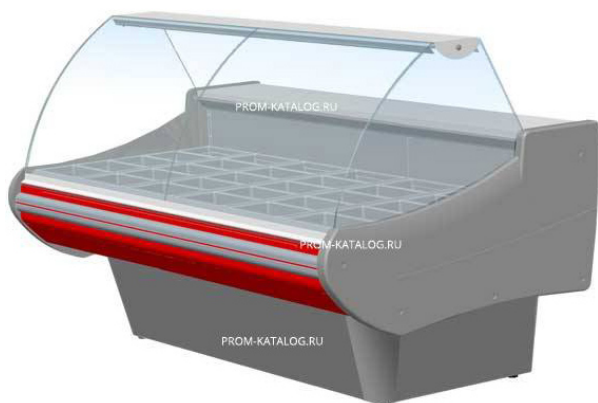

Описание товара Витрина тепловая Enteco Немига Standart 120 ВВ(Т)

Характеристики

Способ установки

напольный

Информация на сайте prom-katalog.ru носит справочный характер и не является публичной офертой, определяемой ст. 437 ГК РФ.