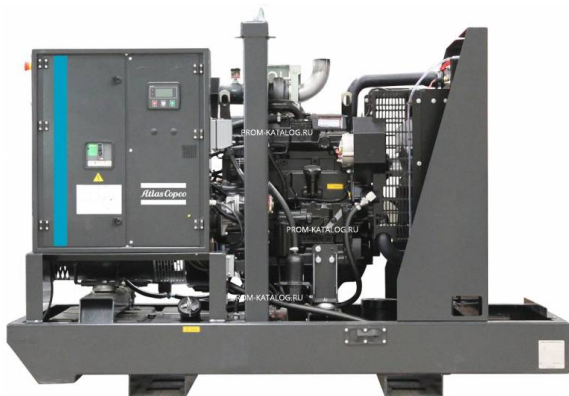

Коммерческое предложение от 14.04.2025

Наименование товара: Дизельный генератор Atlas Copco QI 110

Ссылка на товар: https://prom-katalog.ru/catalog/dizelnye-generatory/dizelnyy_generator_atlas_copco_qi_110

Характеристики

Вес, кг	830 кг
Пуск	электростартер
Мощность максимальная	89 кВт
Ток	161 А
Модель двигателя	4045HF120
Система охлаждения	жидкостная
Частота вращения двигателя	1500 об/мин
Топливо	дизель
Производитель генератора	Месс Alte
Модель генератора	ЕСР34-2S/4
Число фаз	3
Частота	50 Гц
Тип генератора	Синхронный
Инверторная Функция сварки	нет

Длина	2225 мм
Ширина	1130 мм
Высота	1710 мм
Гарантия	1 год
Мах мощность, кВт	89 кВт
Расход топлива, л/ч	16.9 л/ч
Страна сборки	Швеция

Информация носит справочный характер и не является публичной офертой, определяемой ст. 437 ГК РФ. Убедительная просьба уточнять цены и наличие по телефону у вашего менеджера.