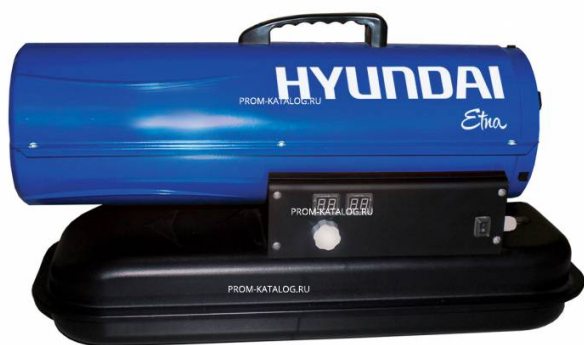

Коммерческое предложение от 10.04.2025

Наименование товара: Дизельная тепловая пушка Hyundai H-HD2-50-UI588

Ссылка на товар: <https://prom-katalog.ru/catalog/dizelnye-pushki/dizelnaya-teplovaya-pushka-hyundai-h-hd2-50-ui588>

Характеристики

Гарантия	3
Напряжение питания, В	220
Тип пушки	Дизельные
Способ нагрева	Прямой
Размеры прибора (ВхШхГ), мм	615/1050/490
Мощность нагрева, кВт	50
Вес , кг	27.4
Максимальный расход топлива, кг/ч	4
Объем топливного бака, л	56