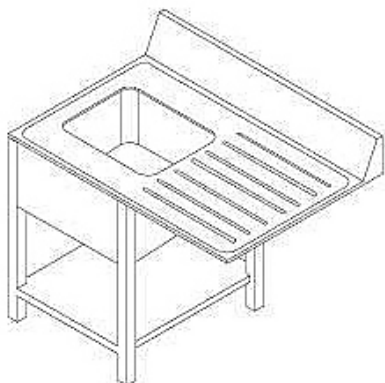

Описание товара Стол для посудомоечной машины Dühr A 20 DX

Описание

Стол моечной с ванной **DÜHR A 20 DX** (гнездо слева от машины) предназначен для совместной установки с машинами с фронтальной загрузкой высотой до 85 см.

Слив в комплекте. Сифон приобретается дополнительно. Отверстие под смеситель сверлится дополнительно.

Характеристики:

- Габариты: 1200x700x850 мм

Характеристики

Информация на сайте prom-katalog.ru носит справочный характер и не является публичной офертой, определяемой ст. 437 ГК РФ.