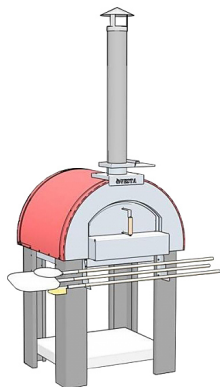

# Описание товара Печь для пиццы дровяная Vesta

7

## Описание

Дровяная печь для пиццы **Vesta 7** используется на предприятиях общественного питания для приготовления шашлыков и блюд традиционной русской кухни, основанных на томлении и длительной выдержке при медленно падающей температуре, выпечки пиццы, хлеба и пирогов исключительно с использованием дров или древесного угля. Свод выполнен из нержавеющей стали.

#### **Дополнительные характеристики:**

- Средний расход топлива: 9 кг/час
- Время разогрева: 35 мин.
- Диаметр дымохода: 250 мм
- Площадь пода: 0,92 м<sup>2</sup>
- Расстояние до другого оборудования: не менее 10 см

#### **Характеристики**

Источник тепла	дрова
Вместимость (пицц)	7
Количество камер (подов)	1
Количество пицц в одной камере	7
Внутренние размеры камеры	1220x760 мм
Диаметр пиццы	30 см
Температурный режим	от 0 до 500 °С
Ширина	1500 мм
Глубина	1217 мм
Высота	1858 мм
Вес (без упаковки)	380 кг
Страна производства	Россия