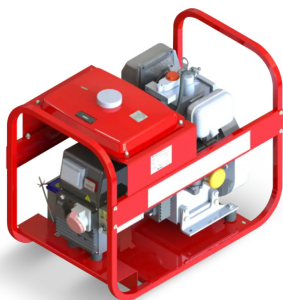

Коммерческое предложение от 14.04.2025

Наименование товара: Бензиновый генератор Вепрь АБ 8-230-1ВМ1

Ссылка на товар: https://prom-katalog.ru/catalog/benzinovyie-generatory/ 8_230_1_1

Характеристики

Мощность номинальная	7.4 кВт (7.4 кВА)
Мощность максимальная	8.1 кВт (8.1 кВА)
Коэффициент мощности	1 cos φ
Напряжение	230 В
Исполнение	открытое
Пуск	электростартер
Степень автоматизации	1 - ручной пуск
Ток	32 А
Модель	Вепрь АБ 8-230-1ВМ1
Марка двигателя	Loncin
Количество цилиндров	2
Рабочий объем двигателя	0.678 л
Система охлаждения	воздушная
Объем системы смазки	1.5 л
Частота вращения двигателя	3000 об/мин

Топливо	бензин
Объем топливного бака	25 л
Расход топлива при 75% нагрузке	3.8 л/ч
Время автономной работы при 75% мощности	6.6 ч
Число фаз	1
Производитель генератора	Вепрь
Частота	50 Гц
Тип генератора	Синхронный
Степень защиты	IP 23
Уровень шума	76 дБ
Масса	140 кг
Длина	960 мм
Ширина	600 мм
Высота	720 мм
Страна происхождения	Россия
Гарантия	1 год